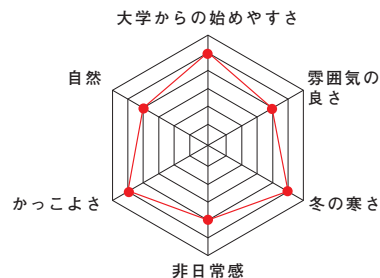

ウチの部、どんな部？

ヨット部の RADAR CHART

ヨットの魅力は始めやすさと奥深さです。多くの人が未経験者なので始めやすく、大学4年間では満足しきれないほど本当に奥が深くやればやるほど楽しいです！大学から新しいことを始めたい人、打ち込めることを探してる人はぜひ一緒にヨットに乗りましょう！

主将挨拶

Captain comment

新入生の皆さん、ご入学おめでとうございます。ヨット部主将の山本雄人です。
まず最初に「ヨット」と聞くと海に穏やかに浮かんでいるヨットを思い浮かべませんか？大学ヨットは少し違います。2人乗りのヨットで決められたコースを風を呼んで順位を競います。ヨットは大自然の中で、頭と身体を使うキングオブスポーツとも呼ばれます。
部員の9割以上が未経験者ながら全国大会に毎年出場しており、そこでの入賞を目標に全力で日々土日、祝日を中心に活動しています。新しい競技に大学で取り組みたい人、本気で打ち込むものを探している人、開上ヨットハーバーでお待ちしております。
ぜひ一緒に海の上でヨットを楽しみましょう！