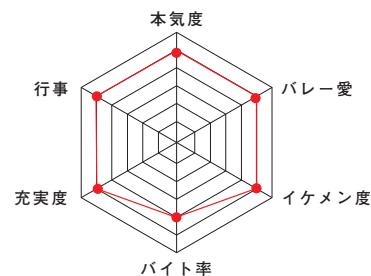

RADAR CHART

バレーが本気でやりたい方・たくさんのバレー仲間が欲しい方・イケメンになりたい方ぜひバレー部へ入部御願致します