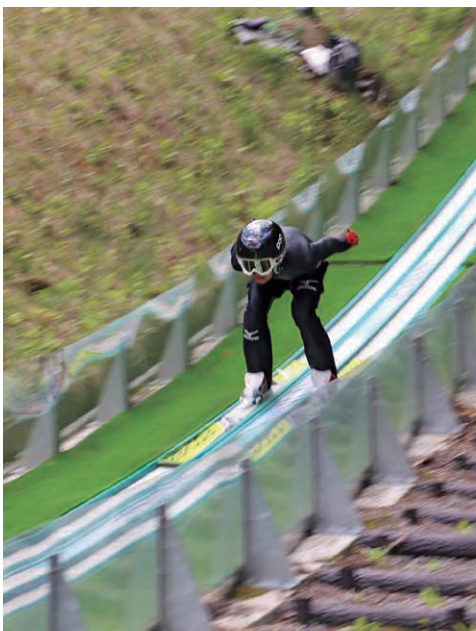

行事予定

- 4月 新歓
- 6月 北雄杯、初ジャン
- 8月 夏合宿
- 9月 絆合宿
- 10月 芋煮
- 12月 十大戦
- 1月 国体予選
- 2月 インカレ
- 3月 全国公、追いコン