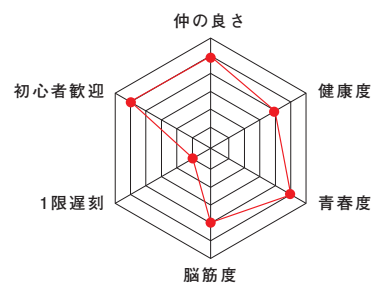

ウチの部、どんな部?

ラクロス部女子の RADAR CHART

ラクロスとは網のついたクロスを用いてボールを運び、ショットを入れたり、相手の攻撃を阻止したりする競技です。大学から始める人がほとんどで初心者大歓迎！一生ものの仲間とゼロから全国を目指すのがHUMBLERSの魅力です！一緒にグラウンドで青春しましょう！