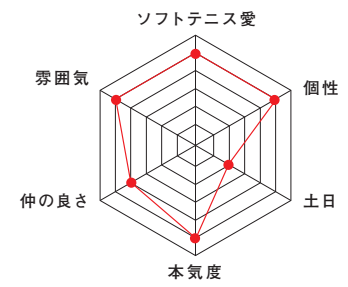

## 軟式庭球部の RADAR CHART

ソフトテニス部は学友会なので土日の練習はハードですが、仲間と励まし合いながらソフトテニスに真剣に打ち込めることができる部活です！また、学年を超えて仲が良いのも特徴です！少しでも興味がある人は是非新歓イベントへ！