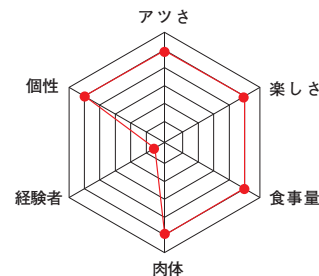

ウチの部、どんな部？

アメリカンフットボール部の RADAR CHART

HORNETSは関東代表校に勝利し、甲子園ボウルに出場することを目標に掲げ日々アツい練習に取り組んでいます。アメリカンフットボールはアメリカで人気NO.1のスポーツで、誰にでも活躍のチャンスがあります。個性豊かな仲間たちとともにアツい4年間を過ごしたいあなた！是非HORNETSへどうぞ！