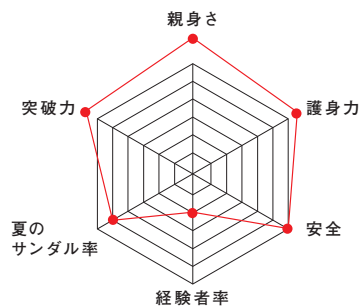

防具空手道部の RADAR CHART

押忍!当部は約40年の歴史を持ちます。各自の運動経験に合わせて、何度でも寄り添って教えるので、誰でも上達できます。空手を通して、いざという時の護身力、困難やピンチに直面したときの突破力をGET!組手は防具があるので安全です。

主将挨拶

Captain comment

新入生の皆さん、ご入学おめでとうございます。
私たち防具空手道部は初心者、経験者問わず段階的な練習を積むことで、誰もが心身共に確実に成長することができる部活です。実際に大学から空手を始めた部員が多く、そんな彼らも今では入学当初とは比べものにならない成長を見せております。
これまでできないと思っていたことはただやったことがないだけの場合が多く、一歩踏み出してみると意外とできることがたくさんあることを、この数年間の部活動を通して私は学びました。
「何か新しいことを始めたい」「経験はないけど運動したい」「大学でなにかを極めたい」「強くなりたい」「かっこよくなりたい」「自分を変えたい」と思っているその君!その意志のもとに私たちと一緒に理想の自分を目指しましょう!