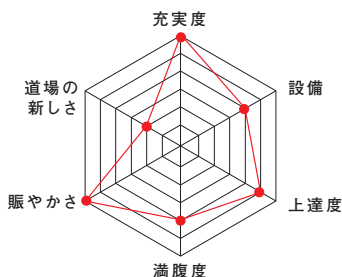

弓道部は萩ホール裏の自然豊かな弓道場で活動しています。日々の正式練習や自主練習に励み、学年の壁を越えて、互いに指導し合い、競い合って、技術向上に励んでいます。仲間と共に勝利を目指し、充実した4年間を過ごしませんか?