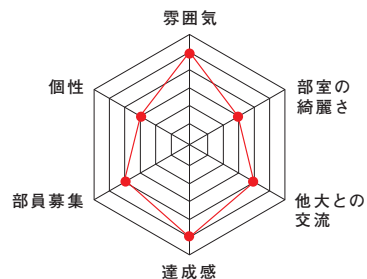

RADAR CHART

常任委員会は学生会体育部を統括する組織です。体育部内部の運営に留まらず、七大戦やイベントを通して他の旧帝大生や教授、外部の方々との交流が多数存在し、社会人としての素養や人脈を身につけることができます。興味を持たれた方は気軽にご連絡ください!