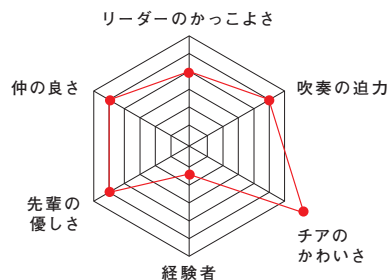

応援団の

RADAR CHART

ウチの部、どんな部？

リーダー、チア、吹奏にはそれぞれ違った魅力があり、三位一体の応援は心を動かします。応援には勝負や優劣はありませんが、誰かのためになっていると思うと、やりがいを感じます。練習後や応援後に先輩が良くご飯に連れて行ってくれます。皆仲良しです。

団長挨拶

Captain comment

村山 元気

[理学部4年]
兵庫県立神戸高等学校

新生の皆様、ご入学おめでとうございます。私たちは東北大学学友会応援団です。応援団は、リーダー部、チアリーダー部、吹奏部の3パートから構成されており、三位一体となって活動しております。そんな我々も現在第62代となりました。第62代では「動」というスローガンを掲げております。我々の演奏で見てくださる観客の方々の心を動かす、我々の応援で試合の結果を動かすという意味が込められております。応援とは他の部活動とは違い、明確な結果が出るものではありません。だからこそ、我々の活動が何のためにあるのかを再認識することが重要で、そうすることで東北大学の勝利と発展のために尽くしていけるのではないかと思います。改めて、皆様、入学おめでとうございます。団員一同、皆様の学校生活が輝かしいものとなるよう願っております。