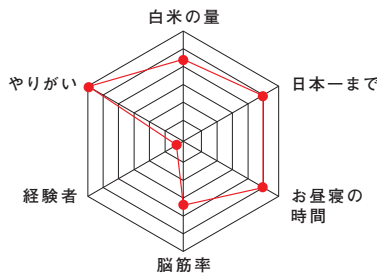

ウチの部、どんな部？

漕艇部の RADAR CHART

よく食べ、よく寝て、強くなる。
初心者九割の選手。
毎食炊く70合のご飯、2,000万円の予算の管理。
愛に溢れたマネージャー達が共に戦う。
選手、マネ問わず、誰でも大歓迎！日本一まで、あと少し。見たことのない景色と、最高の青春が君を待っている。

主将挨拶

Captain comment

佐藤 圭悟

[経済学部4年]
秋田県立秋田高等学校

大学で新しいことに全力で挑戦しませんか？
ポート部ではどの部よりも激アツな4年間が過ごせます！
東北大学漕艇部は部員の9割がボート未経験者のチームであり、日本一を目標に活動しています。昨年度のインカレでは私立の強豪校を抑えて第三位となりました。
本気で日本一を目指しているからこそ大変なときもありますが、一緒に乗り越えられる最高の仲間が絶対にできます。
運動に自信がある人はもちろん、自信が無い人も大歓迎です。
新しい体験、新しい自分がボート部で待っています。少しでもボート部に興味があるならば是非試乗会に来てください！絶対に忘れられない体験になります！