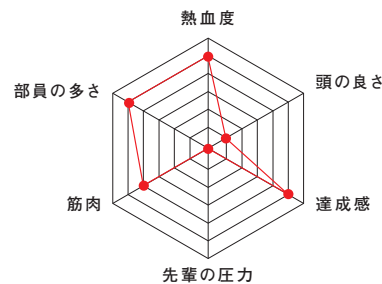

ウチの部、どんな部?

陸上競技部の RADAR CHART

総部員数150名を超える大所帯の部活ですが、とにかく個性派揃い!学年、学科問わず仲良く、競技にはアツク取り組む、それが陸上部。学生会って厳しそう、未経験者には無理かな...と思ったそのあなた、大学から始めた先輩も活躍中です!気軽にグラウンドにお越し下さい!!

主将挨拶

Captain comment

新入生のみなさん、ご入学おめでとうございます!
私たちは部の主要試合である東北インカレ・七大戦での活躍、全日本インカレ・全日本大学駅伝への出場、自己記録の更新を目標に日々鍛錬に励んでいます。
個々人の競技への姿勢は様々。個性も豊かです。しかし、全員が高みを目指して、練習に一心に取り組み、競技を楽しんでいます。そんな多様で熱意ある仲間と溢れていることが私たち陸上競技部の一番の魅力です。実際私も陸上も遊びも存分に打ち込み、大学生ながら青春を謳歌しています。
大学陸上で結果を残したい経験者はもちろん、大学生活で後悔したくない未経験者の方も大歓迎です!皆さんの入部を心よりお待ちしております。