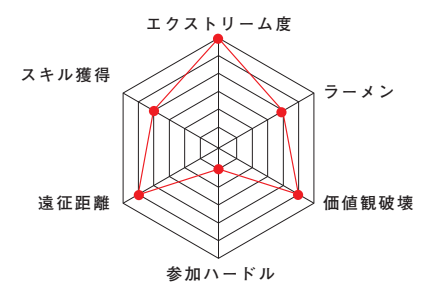

ウチの部、どんな部?

自動車部の RADAR CHART

「なんで大学生で車なんか持てるんだ?」「キャンテンですヨ 全部つぎ込んでるからですヨ」 ハードルは想像の10分の1。底なしに奥深い競技とエクストリームな経験、そして個性的な部員たちが君を待っている! ぜひ自動車部へ。

主将挨拶 Captain comment

新入生の皆さん、ご入学おめでとうございます。2024年度主将を務めさせていただきます、野口航と申します。自動車部では七大戦優勝を目標に、ジムカーナ、ダートトライアル、ドリフト等のモータースポーツに取り組んでおります。主な活動内容は車の整備、練習会・大会への参加です。大学生のうちに車を購入・維持なんて無理、と思われるかもしれませんが、しかし、意外とモータースポーツのハードルは高くありません。車は自動車部のつなぐりで安く手に入ることが多く、整備を自分で行うことで、維持費を抑えることができます。自分の車で仲間たちと遠征する、自動車部での活動はかけがえのない楽しさがあります。4月には新歓走行会を予定しておりますので、少しでも興味を持って下さった方はぜひご参加ください。