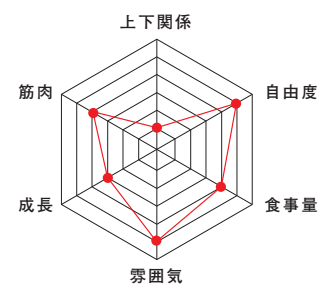

ウチの部、どんな部? ラグビー部の RADAR CHART

我々、東北大学学生会ラグビー部は、学年を問わず仲が良く、メリハリを持って日々練習しています。練習は基本朝のみで行っているため、他のサークルやバイトに時間を使うことができます。経験者、初心者問わず部員大募集ですので、少しでも興味のある方はぜひラグウンドに!!