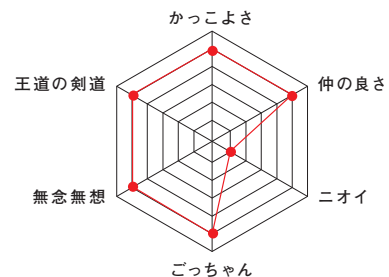

剣道部の団結力は学友会の体育部の中でトップクラスです!集中して稽古に取り組んだ分、稽古が終われば「ごっちゃん」が待っています…!長期オフが夏、冬に2回あり、学業との両立も可能です!また行事予定の通り、剣道部は様々なイベントを用意しています。皆様の入部を部員一同待っています!

主将挨拶

Captain comment

新入生の皆さん、ご入学おめでとうございます!
私たち学友会剣道部は、七大戦優勝、全国大会上位入賞を目標に掲げ、日々稽古に取り組んでいます。学生が中心となって質の高い練習を、時には実績・指導力のある先生方の教えを仰ぐことで、充実した稽古を行っています。部員全員が大学でも剣道続ける猛者はかり…というわけではなく、皆それぞれの思いを抱えて剣道に向かっています。
剣道部は年間を通して、イベント盛りだくさんです。部員と寝食を共にする合宿、花見や芋煮会などの楽しいイベントはもちろん、他大学と部員全員で戦う定期戦や1・2年生で出場する新人戦など、部員一人一人が活躍できる機会が待っています!!
ぜひ、我々と一緒に「アツい」大学生を送りませんか?!初心者の方、見学だけの方も大歓迎!剣道場お待ちしております!!