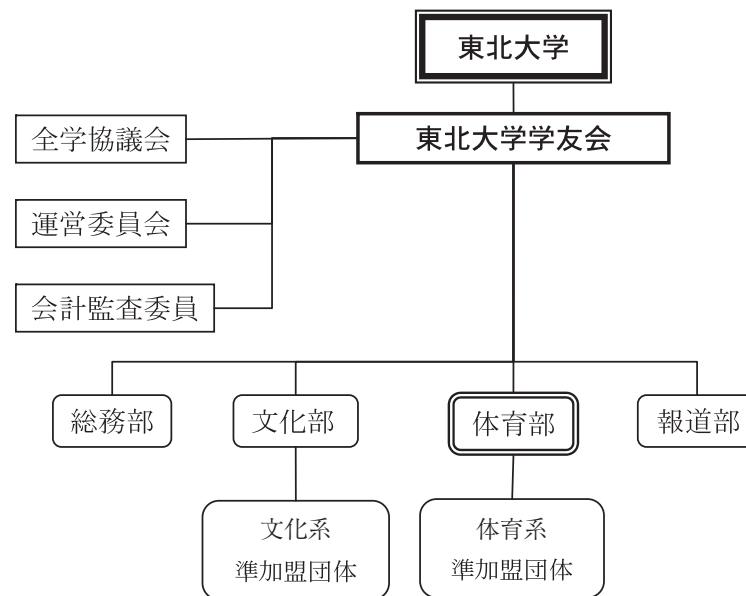

【東北大学学友会組織図】

常任委員会とは？

常任委員会は、正式名称を『東北大学学友会体育部常任委員会』と
いいます。

1 活動内容

1. (ア)運動部のサポート
   - (イ)一般学生向けのイベント運営
   - (ウ)七大戦・地区大の運営
2. よく『生徒会の体育会版』と説明されます。

2 活動場所

東北大学川内キャンパスの川内サブアリーナ棟一階
住所：〒980-10812 宮城県仙台市青葉区川内4-1
電話・FAX：022-1795-1338
メールアドレス：join.talkubu@tohoku@gmail.com
分からないことがあったら電話なりメールなりどうぞ。

3 活動時間

平日夕方4時半～6時半
放課後は大抵います。

4 活動している人

大半は運動部からの派遣
一部は一般学生
派遣、一般問わず、新入生大歓迎です。

総務局

総務局長 横井 汐梨

総務局の行う仕事は「各種会議の準備・運営」「渉内・渉外活動」「庶務全般」の三つに分けられます。各種仕事の詳細は以下の通りです。

1 各種会議の準備・運営

体育部に関する各種会議の開催にあたり、会場の確保、議題調整、出席者への連絡などを行っています。総務局が運営する会議は主に以下の三つです。

(ア) 代表委員会

各部より選出された代表委員で構成される毎月第一木曜日を原則として行われる会議です。開催にあたっては、代表委員五名以上の要求があった場合などに臨時に召集される場合があります。体育部常任委員会と各部との情報交換の場であり、体育部においては学生が開く中では最高の議決機関でもあります。

(イ) 体育部役員会

体育部長、副部長、各部部长、理事、幹事、学生委員、代表委員により構成され、体育部の重要事項について最終決定する機関です。予算配分、体育部施設の準備、規約改正、部の新規加盟承認などが重要事項となっています。例年一回、六月に開催されます。

(ウ) 部長会議

体育部長、副部長により構成される代表委員会の顧問的な役割を持つ会議です。体育部長が必要に応じて招集しています。

2 渉内・渉外活動

体育部と各部、教育・学生支援課、他大学、各種競技団体などとの連絡を行っています。

3 庶務全般

各種名簿、各種議事録、体育会室の備品の整理、維持、補充などを行っています。体育会室全体の環境についても検討を行い、順次改善をはかります。