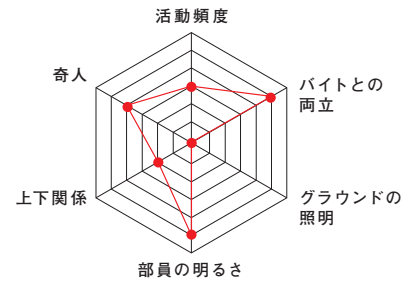

軟式野球部の RADAR CHART

軟式野球部の特徴としてはちょうど良い活動頻度(週3)、部員同士の仲の良さが挙げられます！バイトや学業と両立しながら、頼れる仲間たちと野球熱を燃やしましょう！グラウンドでお待ちしております。

主将挨拶

Captain comment

こんにちは。軟式野球部主将の吉田です。私たち学友会軟式野球部は、東北地区の8大学が所属する東北地区大学軟式野球連盟に所属しており、春季・秋季リーグでの決勝トーナメント進出を目指して日々練習に励んでいます。部員の中には、高校時代にケガを抱えていたり、野球部に所属していなかったりした人もいますが、野球好きたちが集まっており、楽しみながら切磋琢磨しています。少しでも野球に興味がある方、野球が好きの方はぜひグラウンドに足を運んでみてください。プレーヤー、マネージャーともに経験問わず大歓迎です。入部お待ちしております。