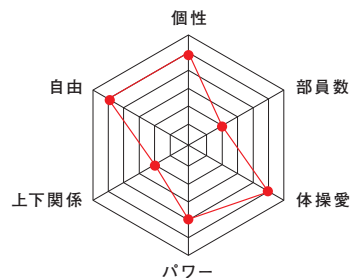

体操部の RADAR CHART

体操部には個性あふれた部員がたくさんいます。キャラの強い人がたくさんいますが、みんな仲良く楽しく活動しています。大学から体操を始めた部員もたくさんの方ができるようになっています！体操に少しでも興味のある人はぜひ体育館にお越しください！！