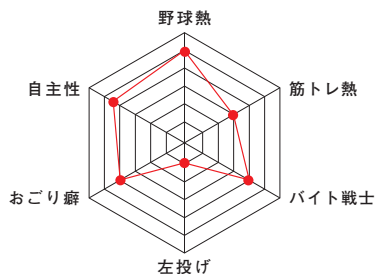

## RADAR CHART

硬式野球部は富沢グラウンドで活動しています。平日は午後練ではなく、朝練が中心なので、多くの部員が野球・学業・バイトと時間を有効活用して色々なことに取り組んでいます。最高の仲間と共に青春を送りませんか?いつでもグラウンドで待っています!

ウチの部、どんな部?