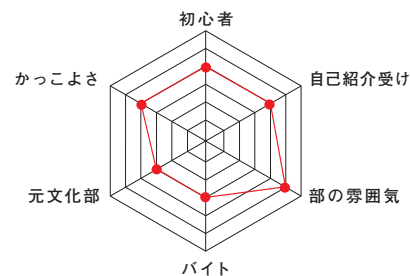

## RADAR CHART

大学で新しいことを始めたい人にうってつけなのが少林寺拳法!初心者、元文化部の人も大活躍しています。練習も週4日でテスト前はオフのため、バイトや勉強と両立しやすいのも特徴です。そして何より部の雰囲気が良い!ぜひぜひ我が部へお越しください!