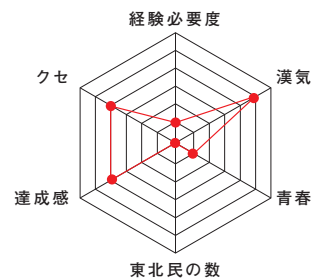

当部活は活動スタイルに自由度があり、自然に様々なアプローチが可能です。自然の脅威に弄られることもあります。表現がピンとこない方はぜひこの部活に入ってみてください。下界の生活がちゃっぽけに感じますよ！