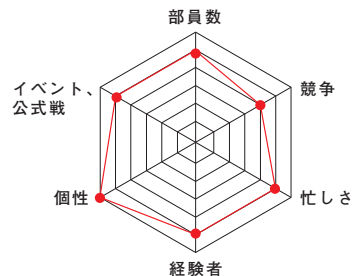

サッカーの RADAR CHART

サッカー部では毎月たくさんの練習や試合を行い、競争率が高い中、Enjoy Footballの理念の元で全国大会出場に向けて日々練習しています。高校で不完全燃焼だった人はもちろん、未経験の人もいますので、選手、マネージャー共にグラウンドでお待ちしています！