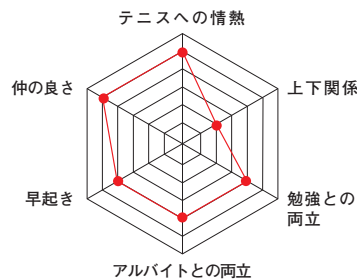

硬式庭球部の RADAR CHART

硬式庭球部にはインカレ出場から初心者まで様々なレベルの部員が所属しており、それぞれが自分の目標に向けて練習しています。部としては七大戦や地区王座での団体戦優勝を目標としています。共に戦ってくださる選手、サポートしてくださるマネージャー、大歓迎です!