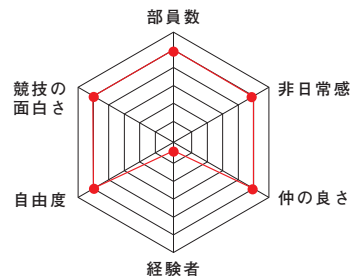

ウチの部、どんな部?

オリエンテーリング部の RADAR CHART

特徴は、何とんでも「部員数」「非日常感」。95%以上が未経験者で100人程度の部員がいます。森、キャンパス、住宅街、公園、どんなところでも地図を読み、走る。道以外を走っても構わない。そんな非日常感をオリエンテーリング部で感じませんか?