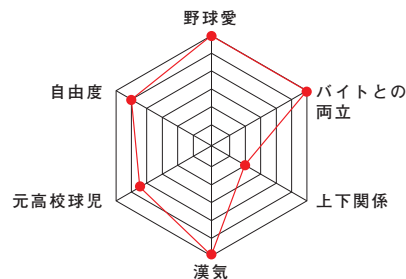

RADAR CHART

準硬式野球部は全国大会出場・七大戦優勝を目標に掲げ、日々の活動に励んでいます。自由度が高く、学業やアルバイトと両立しながらも、真剣に野球に打ち込める部活です。経験者、初心者、マネージャーどなたでも大歓迎です！

名物部員紹介

留学生。ソウル出身、生粋の韓国人。ポジションは一応外野手だが、ほとんどの試合ではベンチで奇声をあげてベンチを盛り上げようとしている（こうかは いまひとつのようだ）。
阪大にて大学0年生（留学生の予備教育）として1年間過ごし、東北大に入学。体はラーメンでできており、血管にはコーラが流れている。留学生っぽさが足りないことで悩んでいるが、英語で話しかけられるなど明らかに外国人扱いされるとキレル。
日本の「部活」への憧れと、小さいときに好きだった野球を十分にできなかった未練を持って準硬式野球部に入部したが、まともに運動をしたことのない彼を待っていたのは関節痛と筋肉痛まみれの過酷な日々だった。しばし自分は野球に向いてないと思いつつも、愉快的仲間たちと過ごす時間が楽しいので今日も川内のグラウンドに向かう。