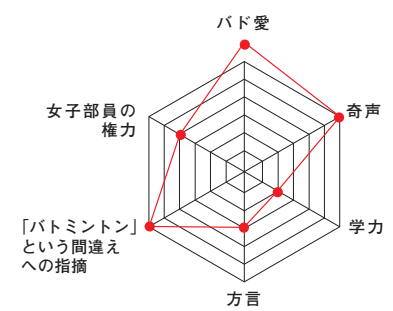

ウチの部、どんな部?
バドミントン部の
RADAR CHART

私たちバドミントン部は、練習日数が多くて部員の向上心も高いため、バドミントンに熱中することができます!また行事も多く、同期先輩後輩みんなと仲良くなれます!大学でも真剣に何かに取り組みたかったら是非バドミントン部に来てみてください!

主将挨拶
Captain comment

新入生の皆さん、ご入学おめでとうございます!
我々学生会バドミントン部は現在男子31名、女子7名の計38名で活動しています。
毎週月・火・金・土・日の5日間練習を行っています。週5日の練習をしながらも、バイトや学業にしっかりと励むことができています。
東北リーグでの昇格、七大戦でのアベック優勝を目標に日々活動しています。練習以外にも花見、芋煮やスノボ合宿などイベントもたくさん開催しているので、各イベントで同期はもちろん先輩後輩との仲を深めるきっかけにもなります。
多くの1年生に学生会バドミントン部の良さを知ってもらいたいです!たくさんのお見学お待ちしております!