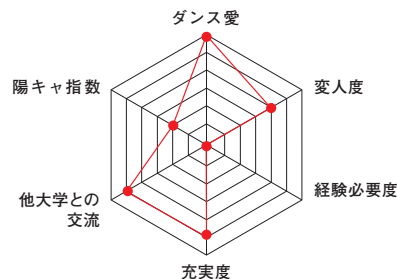

競技舞踏部の RADAR CHART

男女が組んでダンスなんて敷居が高い。。。と思われがちですが、部員の殆どが大学から始めた初心者です!各々の個性がダンスに現れるのが魅力の一つであり、全く別のスポーツをやっていた人も、スポーツ経験のない人も大歓迎です。まずは部室まで来てみてください。優しい先輩が待っています!

主将挨拶 Captain comment

新入生のみなさんご入学おめでとうございます!
競技ダンスは社交ダンスの美しさを多種多様なアプローチで競い合う競技であり非常に奥の深いスポーツです。単純にダンスの上手さだけではなく例えば衣装や雰囲気の演出などでも結果が変化することがよくあります。基本的なステップを磨き上げる人もいれば、難しいステップを使って派手に動く人もいて、カップルでの得手不得手を踏まえながら自分で戦略を組み立てることも醍醐味です。ほとんどの人は完全な初心者からのスタートですが全日戦で優勝する部員を数年おきに輩出しています。大学に入って新しいことを始めてみたい方は運動が苦手だからとか今までダンスとかやったことないからと敬遠せずぜひ一度遊びに来てください。部員一同お待ちしております!