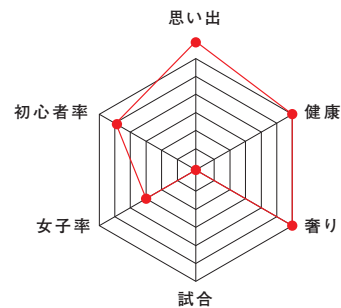

RADAR CHART

部員は大学から合気道を始めた人がほとんどです。試合がないので、自分のペースで上達することができます。部員同士の仲もいいです。思い出に残るようなイベントもたくさんあります。ぜひ合気道部と一緒に楽しい大学生活を送りましょう！

ウチの部、どんな部？

主将挨拶

Captain comment

新入生の皆さん、ご入学おめでとうございます。皆さんは「合気道」がどんなものか、ご存じですか？合気道は、自分の身体を上手に動かすことによって、襲ってきた相手を無理なく投げ飛ばしたり抑え込んだりする、武道の一つです。力を必要としないため、どんな人でも楽しめます。さらに、合気道の大きな特徴として、争わないことが挙げられます。稽古の成果を「演武」という形で見せますが、そこでも競い合うということはありません、お互いを認め合う精神を持った武道です。気負うことなく自分のペースで技を磨くことができます。部員のほとんどは未経験で入部しています。「大学で新しいことを始めたい」、「無理なく強くなりたい」と思っている皆さん！まずは一度見学に来てみてください！部員一同、心より歓迎いたします。