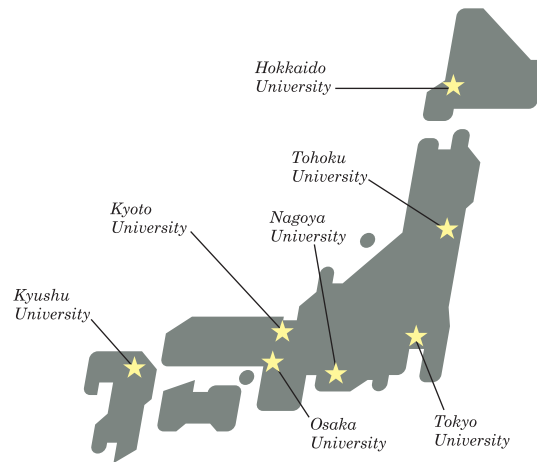

各委員長の熱いメッセージ

七大学の 委員長から 新入生の みなさんへ

新入生の皆さん、ご入学おめでとうございます。
長い受験生活を終え、皆さんにはかつてないほど自由な時間があります。勉強・アルバイト・サークル・部活動など、思う存分打ち込んでください。
大学は多種多様な背景や個性をもった人が集まる、いわば「るつぼ」です。他の人と関わる中で、それまでの自分にはなかった視点や能力に触れることで、今後の皆さんにさらなる深みが出ることを祈っております。
また何事も挑戦なくして始まりません。大学生活は自由な一方で案外あつという間に過ぎ去ります。「面白そう」「やってみよう」という気持ちから少しでもあつましたら、思い切って飛び込んでみてください。意外とうまくいきます。もし皆さんの挑戦の舞台が体育会の部活動なのでしたら我々体育会一同、手厚く歓迎いたします。
最後になりますが、新しい学生生活をぜひ自分の手で切り拓いてみてください。

東北大学の新入生の皆様、ご入学おめでとうございます。厳しい受験を乗り越えた皆様は、これからの新生活に胸を躍らせているかと思えます。これからの大学生活でたくさんの人と出会い、たくさん経験をし、たくさん思い出を作っていくことでしよう。
大学生には自由がたくさんあります。どんな団体に所属するか、どんなバイトをするのか、ほとんど自分で決められます。選択肢がたくさんあるのです。
そんなたくさんある選択肢の中のひとつとして、部活動。を私はおすすめ致します。どんな競技でも良いと思います。仲間達と同じ目標に向かい、努力し、困難を乗り越えていく過程は、他のどんな物にも劣らないかげえのない経験となるでしょう。
もちろん、他の選択肢でも良いと思います。やりたいことを見つけて、一生懸命に取り組んでみてください。皆様の大学生活が充実した物になりますよう、心からお祈りします。

新入生の皆さん、東北大学へのご入学、誠におめでとうございます。受験という難関を乗り越えた今、新天地で何をしようかと期待に胸を躍らせていることと思います。
大学生の間皆さんは、これまでよりも多くの時間を自分の好きなように使えます。勉強に励むもよし、サークル活動やバイトに打ち込むもよし、すべて自分次第です。そしてその選択肢の一つとして「体育会」をお勧めします。
中高の部活動よりも主体的な取り組みが求められるこの体育会では、共に一つの目標に向かって本気になれるか、かえのない友と出会うことができる。最後の青春を懸けられる場所を、東北大学体育会で見つけてみませんか？
未筆ながら、部活動であれば他の何かで、自身が熱中できるものに出会うこと、皆さんの学生生活が輝かしいものになることを心よりお祈りしています。

新入生への皆さん、東北大学へのご入学おめでとうございます。これから大学生活を送る皆さんは、ぜひ色々な形でスポーツに関わってほしいと思います。
「大学スポーツ」と聞くと、運動部に入って勝利を目指して日々練習に励む姿だけを想像するかもしれません。しかし、学業の傍ら自分の好きなスポーツを楽しむ、クラスメイトや研究室の仲間と一緒に汗を流すことで絆をより深める、同じ大学の仲間が試合で戦う姿を観戦するなど、どのような形であってもスポーツは皆さんの大学生活をより一層輝かせてくれます。体を動かすことの意義、懸命な選手を応援することでもらえる勇気などに加えて、本気で取り組むがゆえに生じてしまう悔しさや食い違いも、必ず自分自身の糧になってくれるはずですよ。
皆様がスポーツを通して短いキャンパスライフを全力で楽しみ、悔いのないものにしていただけるよう心から願っております。

新入生の皆さん、ご入学おめでとうございます。
皆さんは今、大学という新たな環境に胸躍らせていることと思います。中には不安や緊張がある人もいるかもしれませんが、大学の特徴として「1つ上げるとするならば、自分自身の「選択」が増えるということ」です。その一つとして上げられるのが部活動・サークルの選択です。もちろん入らないという選択もあります。が、私は部活動に入ることをおすすめします。基本的にどの団体も異なる学年学部学科の人たちと活動でき、活動時間や熱量はそれぞれなので自分に合ったところを選択できます。また、集団の中で仲間と助け合い、実践や反省を繰り返しながら努力するというスキルを身につけることも出来ます。ちなみに、私はポーター部に入りました。新入生の皆さん、大学生活の大きな「選択」の一つとして部活動に入ってみませんか。

新入生のみなさん、入学おめでとうございます。
皆さんは、大学という新たな環境に胸を躍らせていることと思います。大学の特徴といえば、なんと言っても自由な時間がたくさんあること。その時間を勉強にぎ込む人、スポーツを一生懸命頑張る人、バイトにつき込む人、様々です。
その中でも、私が皆さんにお勧めしたいのが、「部活動」に入ることです。大学の部活動は非常に自由度が高く、個人はもちろん、集団のあり方が高校までのものとは大きく異なります。学生主体でものを進めることが多い、苦勞、それ乗り越えるプロセス、そして達成感がさつとあるはずですよ。
また、助け合える、信じ合える同期ができることも、部活に入ることの大きな魅力です。
皆さんが一生付き合っていく大切な仲間に出会い、充実した大学生活を送ることをお祈りいたします。