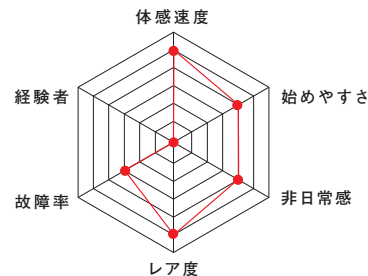

レーシングカートは世界最高峰のモータースポーツ、F1の登竜門と呼ばれるほど自動車運転の基礎が詰まったスポーツです。ドライバーだけでなくマシンのわずかなセッティングの差が勝負を分けることもあるカートの世界を体験してみませんか?

主将挨拶

Captain comment

初めまして。レーシングカート部部長の八木です。カートをメインに活動している部活は全国でも珍しく、菅生サーキットが近くにある東北大学ならではの、という部活です。ほとんど地面に座っているような視点で走るこのスポーツは、最高速度が100km/hに達するともいわれ、体感速度は並みのジェットコースターよりもずっと速く、アドレナリンがドバドバ出ます。執筆時点で自分は、競技で使うものとは少々違うものしか乗っていないのですが、この速さの虜になっています。モータースポーツといえば、敷居が高そうなイメージですがこの部では全員未経験であり、基本的な機材はそろっているので、気になったら気軽に連絡してください!