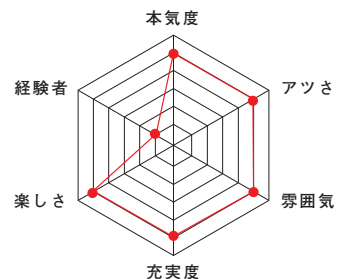

ウチの部、どんな部?

ラクロス部男子の RADAR CHART

ラクロスは棒の先に網のようなものがついた金属製の「クロス」という道具を使って行われます。男子はボディコンタクトが許されており、ヘルメットなどの防具を着けて行きます。トッププレイヤーのシュートは160 km/hを超え、「地上最速の格闘球技」と呼ばれます。