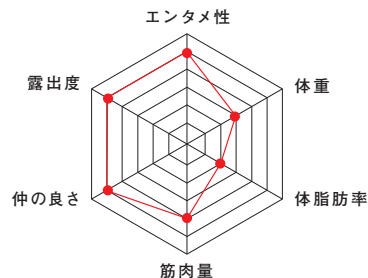

相撲部の RADAR CHART

相撲部には、大相撲好きや格闘技好き、適度に運動したい人、ノリで入っちゃった人など様々な人がいます。部員各々が自分のペースで稽古しており、運動部としての敷居はとっても低いです。飯の強要などありません!興味のある方は、気軽にいらしてくださいね!

主将挨拶 Captain comment

こんにちは!東北大学学生会相撲部です!日本の国技である相撲。しかし、学生相撲の競技人口は少なくなる一方。そんな中でも相撲の面白さ、楽しさ、カッコよさに魅かれて集ったのが我々相撲部であります!実は、学生相撲の多くの選手は、皆さんがイメージする大相撲のような恵まれた体格ではありません。大きくても高々100キロ、ほとんどが70~80キロ台です。体が小さいから、格闘技なんてやったことないから、という人も相撲部に入って1か月もすればたくましい体を手に入れ、自信に満ち溢れた顔で街中を闊歩することになります!学生相撲の選手の9割は大学から相撲を始めた人なので、未経験でも己が努力次第では大活躍間違いなし!貴重な人生の1ページに力士という肩書を刻んでみては…?