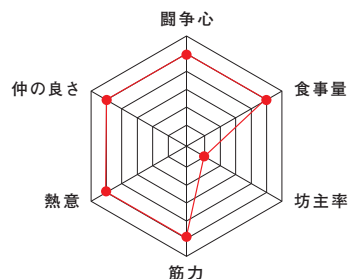

RADAR CHART

「七帝柔道(高専柔道)」とは、いわゆるスポーツ柔道とは異なるルールで行われる柔道です。つまり、入部した人全員が七帝柔道の「初心者」として七帝戦で活躍できます。興味があれば、ぜひ道場へ来てください。選手・マネージャーどちらも募集中です。