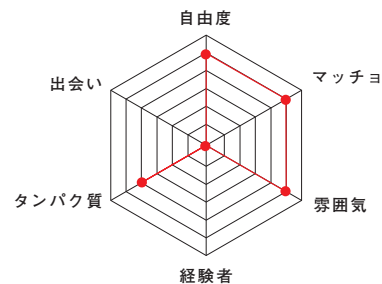

ウチの部、どんな部?

ボディビル部の RADAR CHART

ボディビル部の特徴の一つに大抵の部員が未経験の状態です。部室には予想通り致死量のマッチョが蔓延しているが、そんな部員達も入部時はそこら辺にいる一般人と同じ形をしていたのだと知るとトレーニングのモチベーションになる。

主将挨拶

Captain comment

こんにちは。東北大学ボディビル部主将の田村祐也です。弊部では体脂肪を極限まで削ぎ落としつつ、筋肉のボリュームやポージングの美しさをステージ上で競うボディビルディングと、スクワット、ベンチプレス、デッドリフトの3種目で総挙上重量を競うパワーリフティングという2つの競技で、全国大会優勝・入賞を目標に活動しています。

全体練習などはなく、自分で練習時間を決められるのでバイトや勉強と両立しやすいです。比較的安価でトレーニングを始められ、ボディビルやパワーリフティングといったマイナースポーツに本気で挑戦できる環境が整っているところも大きな魅力です。新しいことに挑戦したい、競技に興味がある、自分を変えたいと思った方は気軽に連絡をお願いします。