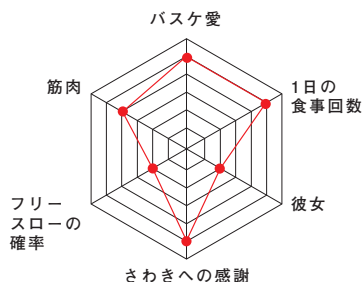

ウチの部、どんな部?

バスケットボール部男子の RADAR CHART

みんなバスケが好きで熱心に部活に取り組んでいます!部員同士仲が良く、練習後やおフの日もご飯に行くことが多いです!みなさんもバスケ部に入って一生ものの仲間を見つけませんか?初心者もマネ希望も大歓迎です!!!男子バスケット部に入りましょう!!!!

主将挨拶 Captain comment

新入生の皆さん、ご入学おめでとうございます。東北大学学生会男子バスケットボール部主将の平木大介です。昨年は目標であった七大戦全勝優勝を9年ぶりに達成することができ、チーム全体としても非常に充実した一年になりました。しかし、1部2部入れ替え戦で敗北してしまい、1部昇格を達成することはできませんでした。今年は今までチームの中心であった4年生が引退し、新たな東北バスケット部になります。これまでと異なり、目標である七大戦連覇、1部昇格に向けてチーム一丸となって取り組んでいく所存です。みなさんも男子バスケット部に入り、ともに目標に向かって頑張りませんか?いっしょに充実した大学生活を送れることを心待ちにしております!